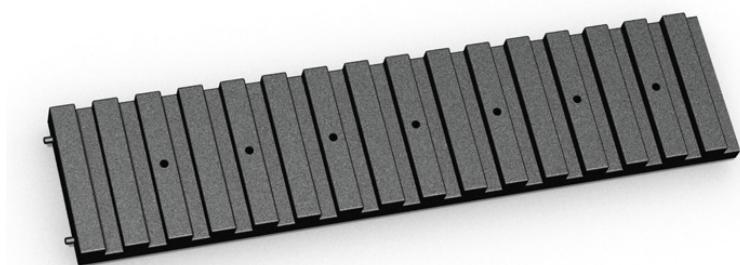

Adam Hall Hardware 02002 - Rail Séparateur Universel

CARACTERISTIQUES GENERALES :	
Réf :	AH-02002

Adam Hall Hardware 02002 - Rail Séparateur Universel

Trame universelle pour parois séparatrices en matériau plastique noir ultra résistant (PA6). Ce produit est doté de connecteurs intégrés (un coté avec tenons et l'autre coté percé) vous permettant d'assembler plusieurs pièces en cascade. Les tenons

peuvent bien sûr être retirés facilement à l'aide d'une scie.

Packaging :			
Dimensions produit :	393.6mm	Poids : 227g	EAN : 4049521105272
<i>Données non contractuelles</i>			