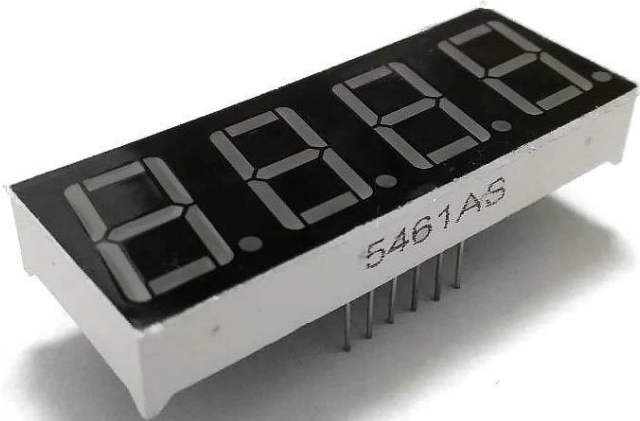

Afficheur 7 segments 4 digits 5461AS cathodes communes

CARACTERISTIQUES GENERALES :	
Réf :	AFF7SEG5461AS

Afficheur 7 segments 4 digits 5461AS cathodes communes

Afficheur 7 segments 4 digits 5461AS cathodes communes

Brochage cathodes :

Digit4: 6 / Digit3 : 8 / Digit2 : 9 / Digit1: 12

Brochage anodes :

11-7-4-2-1-10-5-3 = A-B-C-D-E-F-G-DP

Packaging :		
Dimensions produit :	20mm X 52mm	Poids : 15g
<i>Données non contractuelles</i>		