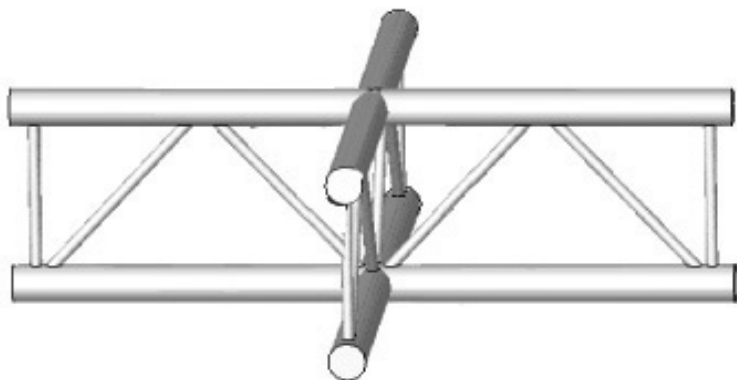

Angle 4 départ en croix de structure Vertical échelle ASD AEX41V

CARACTERISTIQUES GENERALES :

Réf :	AEX41V
Ouverture faisceau :	90°

Angle 4 départ en croix de structure Vertical échelle ASD AEX41V

Angle 4 départ en croix de structure Vertical échelle ASD AEX41V

Packaging :		
Dimensions produit :	950mm X 950mm	Poids : 4Kg
<i>Données non contractuelles</i>		