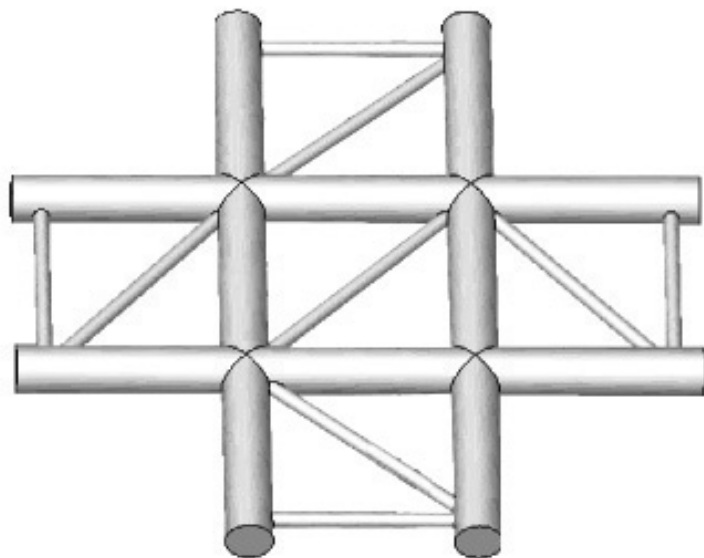

Angle 4 départs en croix de structure Horizontal échelle ASD AEX41

CARACTERISTIQUES GENERALES :	
Réf :	AEX41
Ouverture faisceau :	90°

Angle 4 départs en croix de structure Horizontal échelle ASD AEX41

Angle 4 départs en croix de structure Horizontal échelle ASD AEX41

Packaging :		
Dimensions produit :		
<i>Données non contractuelles</i>		