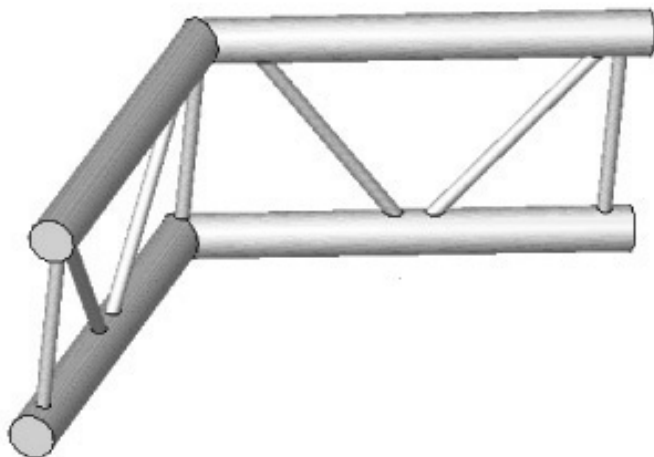

Angle de structure Vertical échelle ASD AEX24V, 120°

CARACTERISTIQUES GENERALES :	
Réf :	AEX24V
Ouverture faisceau :	120°

Angle de structure Vertical échelle ASD AEX24V, 120°

Angle de structure Vertical échelle ASD AEX24V, 120°

Packaging :		
Dimensions produit :		
<i>Données non contractuelles</i>		