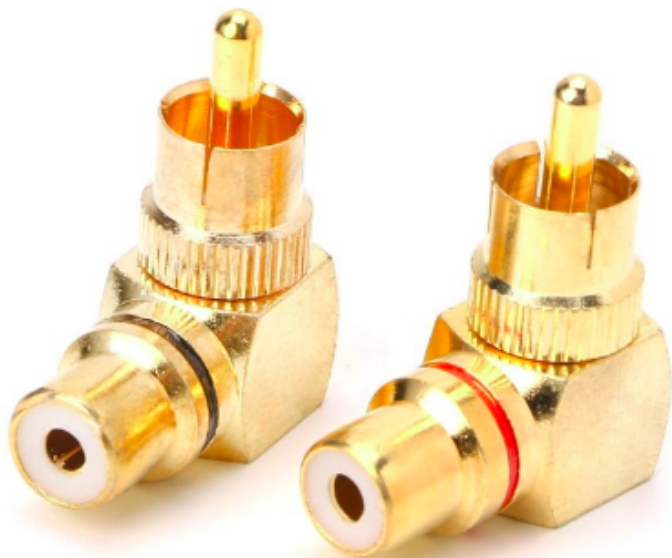

Lot de 2 adaptateurs RCA coudés dorés

CARACTERISTIQUES GENERALES :

Réf : ADRCA90X2

Lot de 2 adaptateurs RCA coudés dorés

Lot de 2 adaptateurs RCA coudés dorés

		Packaging :	
Dimensions produit :	12mm X 30mm	Poids : 30g	
			<i>Données non contractuelles</i>