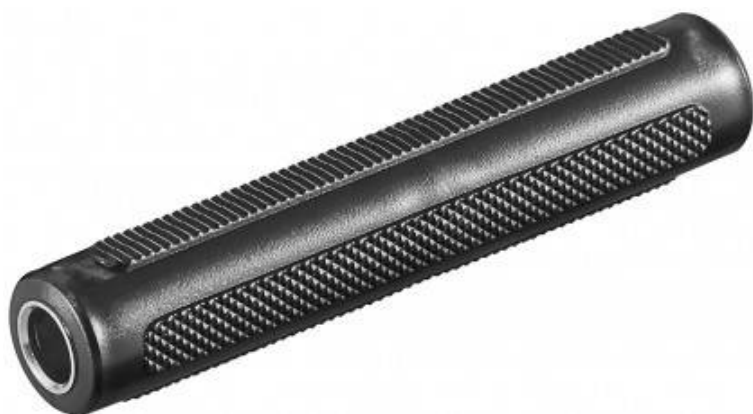

Adaptateur coupleur Jack 6.35 stéréo femelle vers Jack 6.35 stéréo femelle

CARACTERISTIQUES GENERALES :	
Réf :	ADJ6SFJ6SF

Adaptateur coupleur Jack 6.35 stéréo femelle vers Jack 6.35 stéréo femelle

Adaptateur Coupleur Jack 6.35 Stéréo Femelle vers Jack 6.35 Stéréo Femelle

Optimisez votre installation audio avec cet adaptateur coupleur Jack 6.35 mm stéréo femelle vers Jack 6.35 mm stéréo femelle. Idéal pour prolonger vos câbles audio sans perte de qualité, il assure une connexion fiable et un son clair pour vos appareils tels que amplificateurs, enceintes, microphones ou tables de mixage.

Caractéristiques Principales :

Extension de câble : Permet de rallonger facilement un câble Jack 6.35 mm pour couvrir de plus grandes distances.

Compatibilité universelle : Fonctionne avec tout câble audio Jack 6.35 mm stéréo, parfait pour les amplificateurs, systèmes hi-fi, enceintes, microphones et consoles de mixage.

Connecteurs : Jack 6.35 mm stéréo femelle (3 broches) vers Jack 6.35 mm stéréo femelle (3 broches)
Matériau : ABS robuste pour une durabilité optimale
Certifications : CE, WEEE

Points Forts :

Solution pratique : Idéal pour prolonger vos câbles audio sans compromettre la qualité du son.
Compatibilité étendue : Fonctionne avec une large gamme d'équipements audio professionnels et domestiques.
Installation simple : Aucun outil requis, il suffit de brancher et d'utiliser.