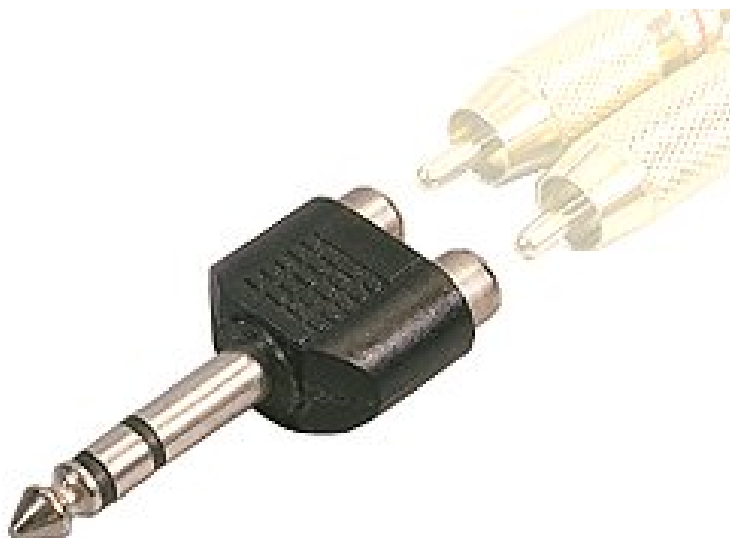

adaptateur JACK 6.35 Stereo male vers 2 CINCH RCA femelle

CARACTERISTIQUES GENERALES :	
Réf :	ADJ635MS2CIF

adaptateur JACK 6.35 Stereo male vers 2 CINCH RCA femelle

jack 6.35 vers 2 rca femelle

Packaging :			
Dimensions produit :	27mm X 63mm	Poids : 11g	EAN : 4051366116153
<i>Données non contractuelles</i>			