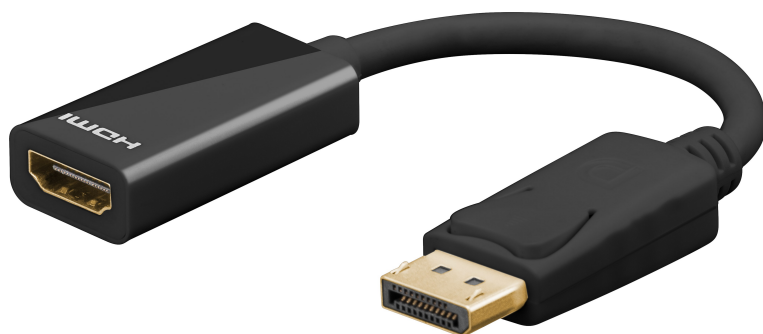

Adaptateur Displayport 1.2 vers HDMI femelle

CARACTERISTIQUES GENERALES :	
Réf :	ADDISP12HDMIF

Adaptateur Displayport 1.2 vers HDMI femelle

Adaptateur Displayport 1.2 vers HDMI femelle

Compatible displayPort 1.1.

Cet adaptateur est uniquement prévu pour connecter un écran HDMI sur un ordinateur, une box ou une console équipé d'une sortie Display port.

Il ne fonctionne pas si vous avez une sortie HDMI et que vous souhaitez utiliser une entrée display port d'un écran.

Transmission video et audio