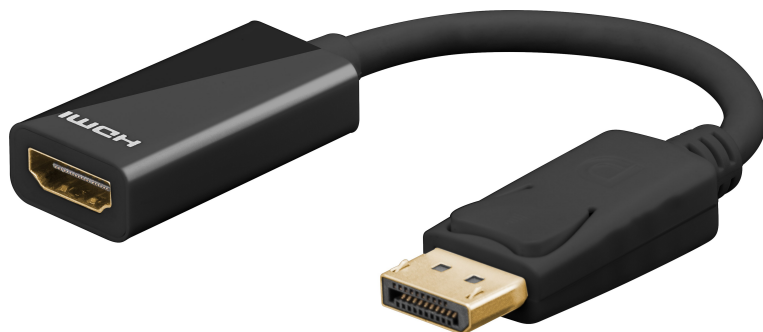

Adaptateur Displayport 1.2 vers HDMI femelle

CARACTERISTIQUES GENERALES :	
Réf :	ADDISP12HDMIF

Adaptateur Displayport 1.2 vers HDMI femelle

Adaptateur Displayport 1.2 vers HDMI femelle

Compatible displayPort 1.1.

Cet adaptateur est uniquement prévu pour connecter un écran HDMI sur un ordinateur, une box ou une console équipé d'une sortie Display port.

Il ne fonctionne pas si vous avez une sortie HDMI et que vous souhaitez utiliser une entrée display port d'un écran.

Transmission video et audio