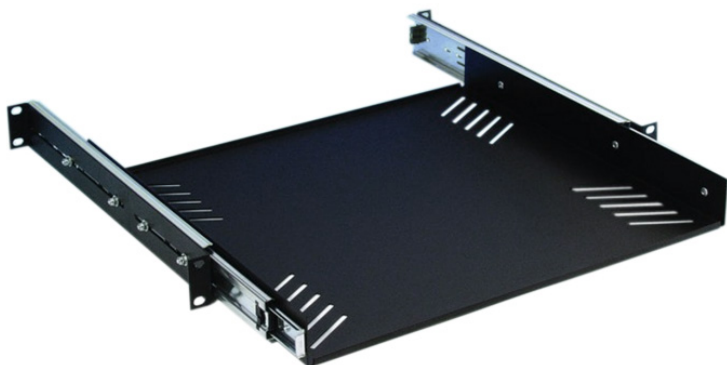

**berceau sur glissière universel rackable 19 pouces 1 U**

CARACTERISTIQUES GENERALES :

Réf : ADAMHRCK19U

berceau sur glissière universel rackable 19 pouces 1 U

Flightcase universel rackable 19 pouces 1 U sur glissières :

Glissières en rack montés sur les côtés avec des supports extensibles avant et arrière , l'appareil peut être équipé d'appui arrière à des supports de différentes profondeurs .

Profondeur réglable : 360-480 mm

Surface utilisable : 412 mm par 380 mm

Acier laqué noir 1.6 mm

Packaging :

Dimensions produit :	385mm X 485mm	Poids : 4Kg	EAN : 4049521018060
<i>Données non contractuelles</i>			