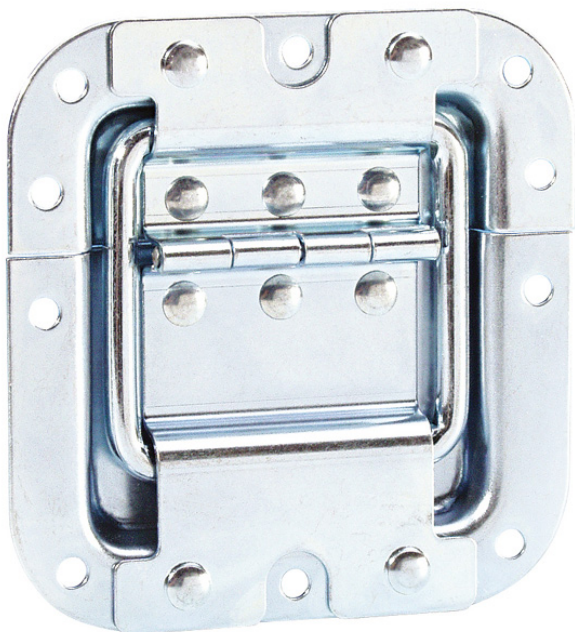

**Arrêtoir de couvercle Adam Hall avec charnière**

<b>CARACTERISTIQUES GENERALES :</b>	
Réf :	ADAMH27095

Arrêtoir de couvercle Adam Hall avec charnière

Arrêtoir de couvercle avec charnière

Packaging :			
Dimensions produit :	102mm X 105mm	Poids : 226g	EAN : 4049521005671
<i>Données non contractuelles</i>			