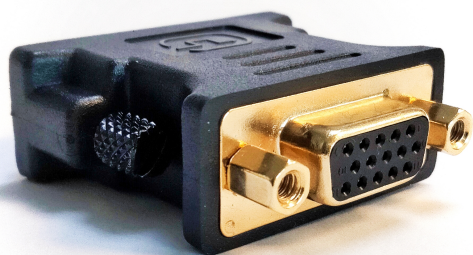

Adaptateur VGA femelle, DVI-I mâle

CARACTERISTIQUES GENERALES :

Réf : AD-VGAF-DVI-IM

Adaptateur VGA femelle, DVI-I mâle

Adaptateur VGA femelle, DVI-I mâle

Packaging :

Dimensions produit :

Données non contractuelles