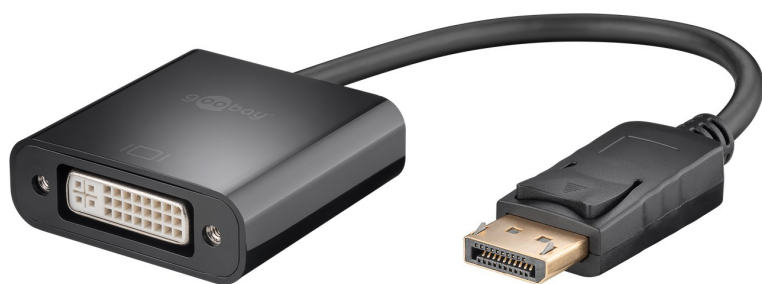

Adaptateur Display port vers DVI-D

CARACTERISTIQUES GENERALES :	
Réf :	AD-DP-DVI-D

Adaptateur Display port vers DVI-D

Adaptateur Display port vers DVI-D