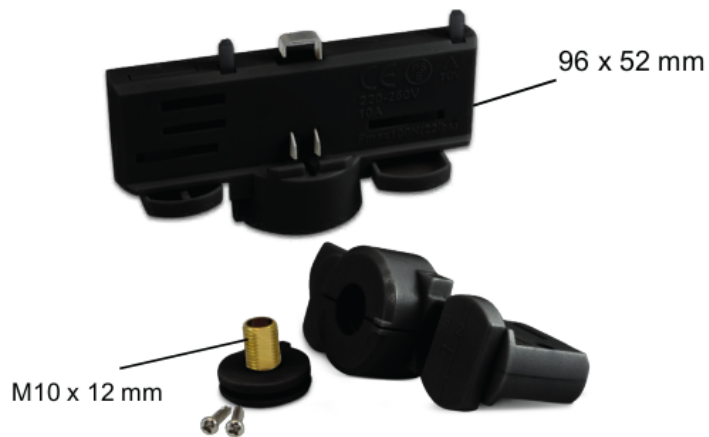

## Connecteur Rail 3 Allumages Noir

CARACTERISTIQUES GENERALES :	
Réf :	82790

Connecteur Rail 3 Allumages Noir

Poids maximum supporté : 5kg

Référence

82790

Type accessoire  
Connecteurs rail

Finition extérieure  
Noir

Orientable  
Oui

Angle inclinaison  
34°

Dimensions (L x H)  
96 x 52 mm

Caractéristiques  
Classe I

Sens de polarité  
Gauche/Droite

Tension  
220/250VAC - 10A max

Matériaux  
PC + Aluminium

Certification  
CE / ROHS

Protection IP  
20

Emballage  
Boite

PROZIC  
113 Ancienne route Imperiale  
31120 Portet-sur-Garonne  
05 82 950 710

Code barre

3701124424099

Packaging :		
Dimensions produit :	96mm	EAN : 3701124424099
<i>Données non contractuelles</i>		