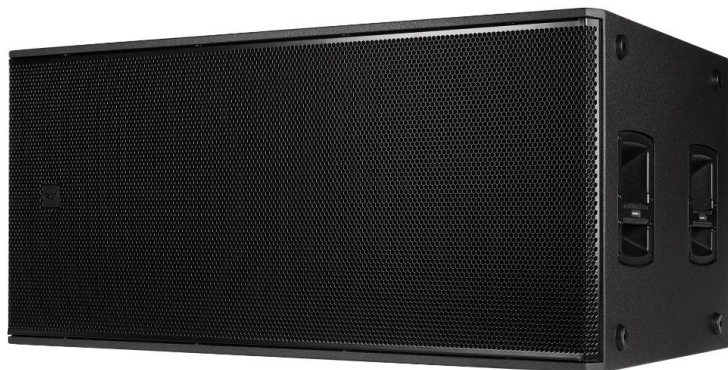

**8008-AS RCF Caisson de basses amplifié double 18" 4400W 137 dB spl**

CARACTERISTIQUES GENERALES :

Réf : 8008-AS

8008-AS RCF Caisson de basses amplifié double 18" 4400W 137 dB spl

8008-AS RCF Caisson de basses amplifié double 18" ; 4400W 137 dB spl

137 dB SPL

2 HP 18" ; (46cm)

bande passante 30 à 120Hz

bi amplification 4400W

Aimentation Powercon True1 In out

filtre avec 8 presets + 4 presets en mode cardio

Packaging :

Dimensions produit :