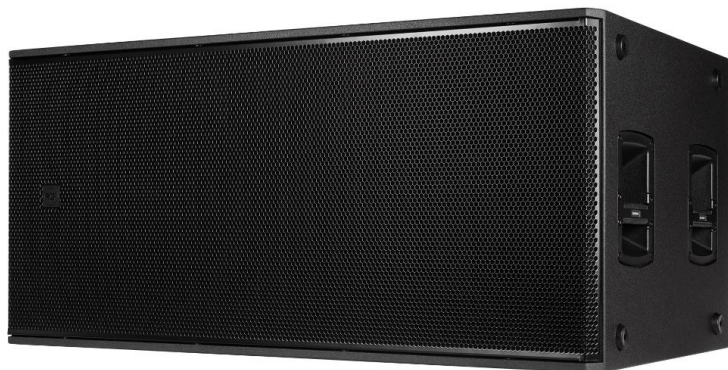

8008-AS RCF Caisson de basses amplifié double 18" 4400W 137 dB spl

CARACTERISTIQUES GENERALES :	
Réf :	8008-AS

8008-AS RCF Caisson de basses amplifié double 18" 4400W 137 dB spl

8008-AS RCF Caisson de basses amplifié double 18" ; 4400W 137 dB spl

137 dB SPL
2 HP 18" ; (46cm)
bande passante 30 à 120Hz
bi amplification 4400W
Alimentation Powercon True1 In out
filtre avec 8 presets + 4 presets en mode cardio

Packaging :	
Dimensions produit :	EAN : 8024530019945
<i>Données non contractuelles</i>	