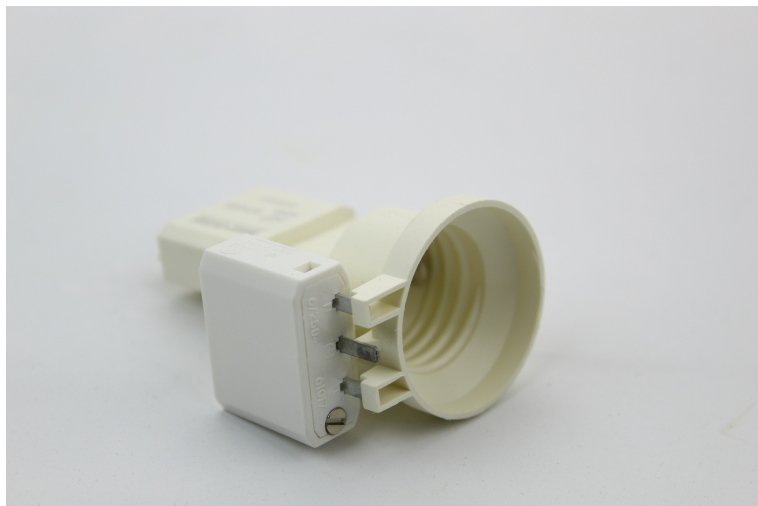

**DOUILLE E27 DCL + FICHE DCL COURTE**

**CARACTERISTIQUES GENERALES :**

Réf : 62102SUPE27

DOUILLE E27 DCL + FICHE DCL COURTE

DOUILLE E27 DCL + FICHE DCL COURTE

|                      |             |             |                                   |
|----------------------|-------------|-------------|-----------------------------------|
|                      |             | Packaging : |                                   |
| Dimensions produit : | 36mm X 74mm | Poids : 27g |                                   |
|                      |             |             | <i>Données non contractuelles</i> |