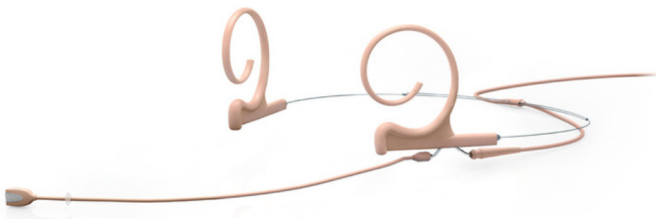

## 4188-DP-F-F90-LH DPA - Micro serre-tête Flex Slim CORE+ 4188 Directionnel, 120 mm

CARACTERISTIQUES GENERALES :	
Réf :	4188-DP-F-F90-LH

4188-DP-F-F90-LH DPA - Micro serre-tête Flex Slim CORE+ 4188 Directionnel, 120 mm, Beige, MicroLock

4188-DP-F-F90-LH DPA - Micro serre-tête Flex Slim CORE+ 4188 Directionnel, 120 mm, Beige, MicroLock

Le DPA 4188 CORE+ Flex Slim en coloris beige est un micro serre-tête cardioïde conçu pour les environnements professionnels où la qualité sonore, la discrétion et le confort sont primordiaux. Sa perchette de 120 mm assure un placement précis de la capsule au coin de la bouche, optimisant ainsi la clarté vocale tout en réduisant les risques de bruit ambiant et de larsen. Grâce à son design ultraléger et à sa couleur beige, il est pratiquement invisible sur peau claire ou à la caméra.

### Caractéristiques Principales :

Directivité cardioïde : Réduction efficace du bruit de fond

Technologie CORE : Amélioration de la clarté et du niveau de détail sonore

Perchette 120 mm : Placement optimal au coin de la bouche, loin du souffle

Design Flex Slim : Léger, souple, confortable (8,5 g)

Coloris beige : Parfait pour une discrétion maximale sur peau claire

Montage à gauche ou à droite : Ambidextre et facilement ajustable