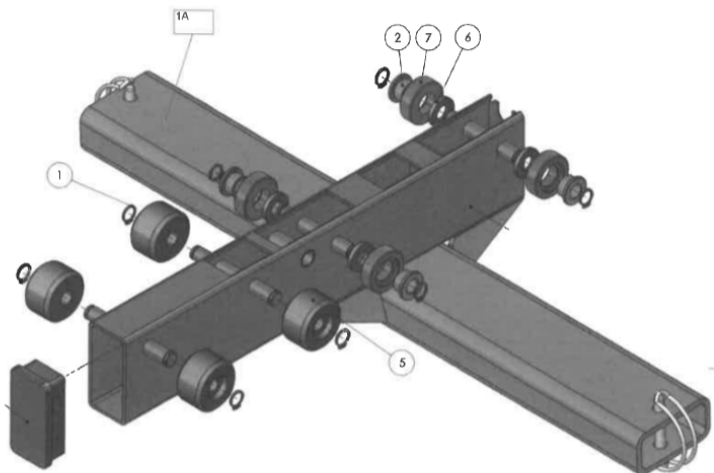

Galets Rondelles Bagues auto CLipls pour ASD ALT600

CARACTERISTIQUES GENERALES :	
Réf :	200650182

Galets Rondelles Bagues auto CLipls pour ASD ALT600

Galets Rondelles Bagues auto CLipls pour ASD ALT600

Référence image (1/2/5/6/7)

4 Galets

4 Rondelles inox

4 bagues auto Lub. dans bague inox

8 clips pour ALT600

Packaging :		
Dimensions produit :		<i>Données non contractuelles</i>