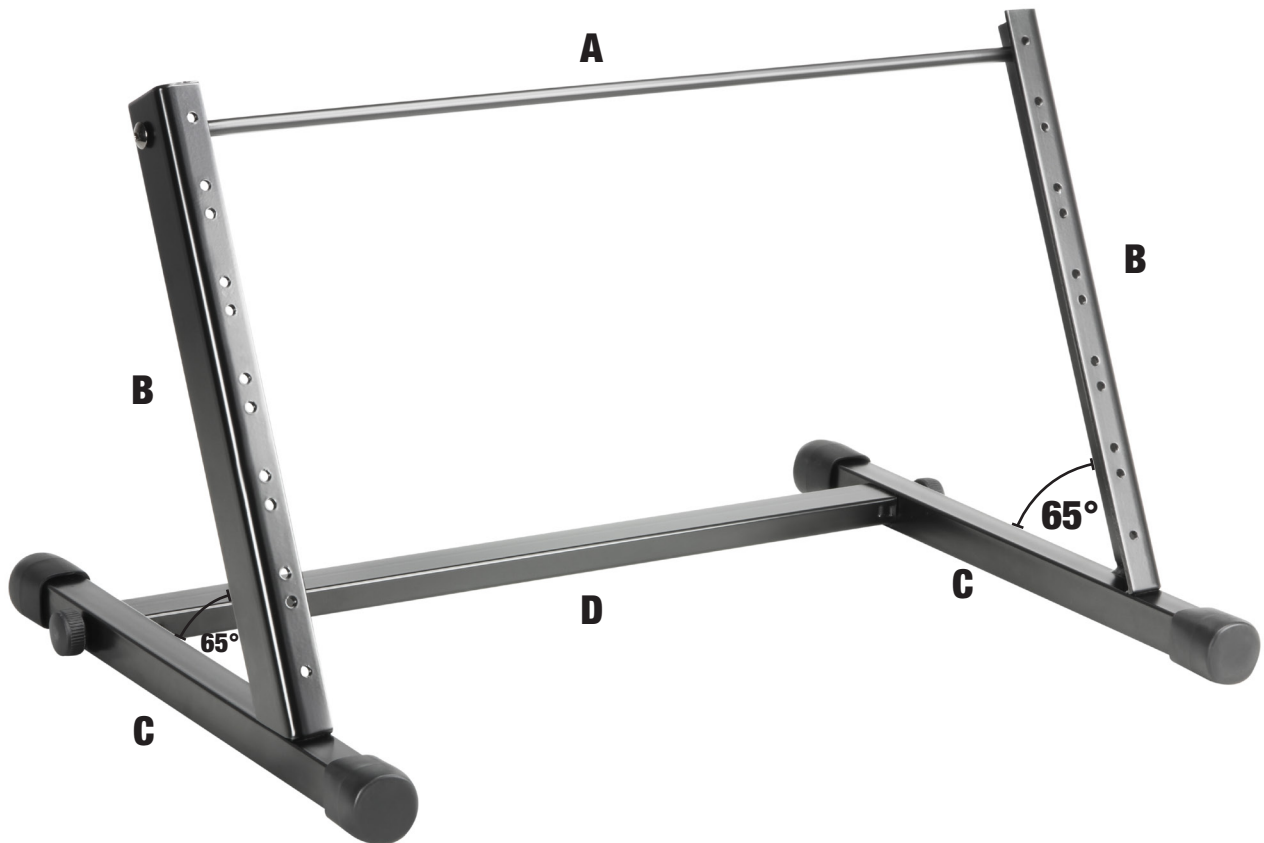

# ABMESSUNGEN

Dimensions | Dimensions | Dimensiones

## STRS6U

	<b>L</b>	<b>B</b>	<b>H</b>
<b>A</b>	487mm	8mm	8mm
<b>B</b>	300mm	20mm	35mm
<b>C</b>	360mm	30mm	30mm
<b>D</b>	445mm	29mm	15mm

Adam Hall übernimmt keine Gewähr oder Haftung für die Richtigkeit, Genauigkeit und Vollständigkeit dieser Zeichnung.

Adam Hall cannot give any guarantee that this drawing is absolutely correct.